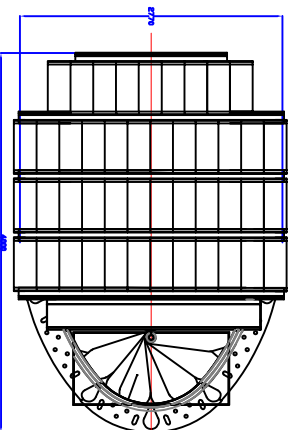

CAVE COMPACTE 2m
Profondeur : 1,35m

CAVE MAXI-RONDE
Profondeur : 2,25m

CAVE COMPACTE 2m
Profondeur : 1,50m

CAVE MAXI-RONDE
Profondeur : 2,50m

CAVE COMPACTE 2m
Profondeur : 1,85m

CAVE MAXI-RONDE
Profondeur : 2,75m

CAVE RONDE 2m
Profondeur : 2,00m

CAVE DVAL 3,5m x 2,55m
Profondeur : 2,25m

CAVE RONDE 2m
Profondeur : 2,25m

CAVE DVAL 3,5m x 2,55m
Profondeur : 2,50m

CAVE RONDE 2m
Profondeur : 2,50m

CAVE RONDE 2m
Profondeur : 2,75m

CAVE RONDE 2m
Profondeur : 3,00m

CAVE DVAL 4m x 2,7m
Profondeur : 2,25m

CAVE DVAL 4m x 2,7m
Profondeur : 2,50m

CAVE DVAL 4m x 2,7m
Profondeur : 2,75m

CAVE DVAL 5m x 3,2m
Profondeur : 2,25m

CAVE DVAL 5m x 3,2m
Profondeur : 2,50m

CAVE DVAL 5m x 3,2m
Profondeur : 2,75m