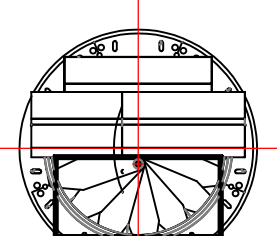

CAVE COMPACTE 2m
Profondeur : 1,35m

CAVE MAXI-RONDE
Profondeur : 2,25m

CAVE COMPACTE 2m
Profondeur : 1,50m

CAVE MAXI-RONDE
Profondeur : 2,50m

CAVE COMPACTE 2m
Profondeur : 1,85m

CAVE MAXI-RONDE
Profondeur : 2,75m

CAVE RONDE 2m
Profondeur : 2,00m

CAVE DVAL 3,5m x 2,55m
Profondeur : 2,25m

CAVE RONDE 2m
Profondeur : 2,25m

CAVE DVAL 3,5m x 2,55m
Profondeur : 2,50m

CAVE RONDE 2m
Profondeur : 2,50m

CAVE RONDE 2m
Profondeur : 2,75m

CAVE RONDE 2m
Profondeur : 3,00m

CAVE DVAL 4m x 2,7m
Profondeur : 2,25m

CAVE DVAL 4m x 2,7m
Profondeur : 2,50m

CAVE DVAL 4m x 2,7m
Profondeur : 2,75m

CAVE DVAL 5m x 3,2m
Profondeur : 2,25m

CAVE DVAL 5m x 3,2m
Profondeur : 2,50m

CAVE DVAL 5m x 3,2m
Profondeur : 2,75m