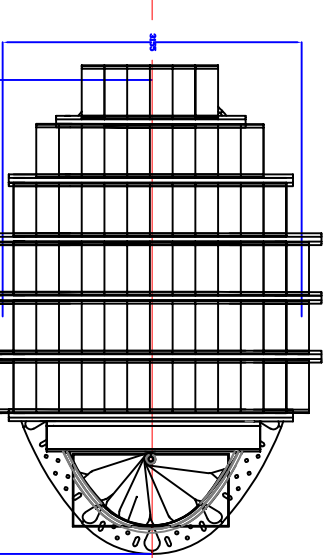

CAVE COMPACTE 2m
Profondeur : 1,35m

CAVE MAXI-RONDE
Profondeur : 2,25m

CAVE COMPACTE 2m
Profondeur : 1,50m

CAVE MAXI-RONDE
Profondeur : 2,50m

CAVE COMPACTE 2m
Profondeur : 1,85m

CAVE MAXI-RONDE
Profondeur : 2,75m

CAVE RONDE 2m
Profondeur : 2,00m

CAVE DVAL 3,5m x 2,55m
Profondeur : 2,25m

CAVE RONDE 2m
Profondeur : 2,25m

CAVE DVAL 3,5m x 2,55m
Profondeur : 2,50m

CAVE RONDE 2m
Profondeur : 2,50m

CAVE RONDE 2m
Profondeur : 2,75m

CAVE RONDE 2m
Profondeur : 3,00m

CAVE DVAL 4m x 2,7m
Profondeur : 2,25m

CAVE DVAL 4m x 2,7m
Profondeur : 2,50m

CAVE DVAL 4m x 2,7m
Profondeur : 2,75m

CAVE DVAL 5m x 3,2m
Profondeur : 2,25m

CAVE DVAL 5m x 3,2m
Profondeur : 2,50m

CAVE DVAL 5m x 3,2m
Profondeur : 2,75m