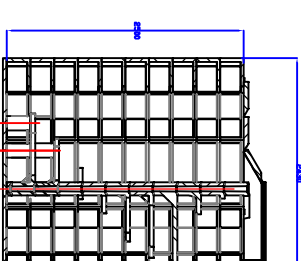

CAVE COMPACTE 2m
Profondeur : 1,35m

CAVE MAXI-RONDE
Profondeur : 2,25m

CAVE COMPACTE 2m
Profondeur : 1,50m

CAVE MAXI-RONDE
Profondeur : 2,50m

CAVE COMPACTE 2m
Profondeur : 1,85m

CAVE MAXI-RONDE
Profondeur : 2,75m

CAVE RONDE 2m
Profondeur : 2,00m

CAVE DVAL 3,5m x 2,55m
Profondeur : 2,25m

CAVE RONDE 2m
Profondeur : 2,25m

CAVE DVAL 3,5m x 2,55m
Profondeur : 2,50m

CAVE RONDE 2m
Profondeur : 2,50m

CAVE RONDE 2m
Profondeur : 2,75m

CAVE RONDE 2m
Profondeur : 3,00m

CAVE DVAL 4m x 2,7m
Profondeur : 2,25m

CAVE DVAL 4m x 2,7m
Profondeur : 2,50m

CAVE DVAL 4m x 2,7m
Profondeur : 2,75m

CAVE DVAL 5m x 3,2m
Profondeur : 2,25m

CAVE DVAL 5m x 3,2m
Profondeur : 2,50m

CAVE DVAL 5m x 3,2m
Profondeur : 2,75m