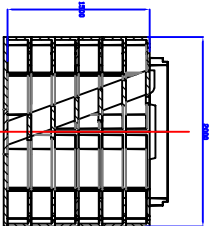

CAVE COMPACTE 2m
Profondeur : 1,35m

CAVE MAXI-RONDE
Profondeur : 2,25m

CAVE COMPACTE 2m
Profondeur : 1,50m

CAVE MAXI-RONDE
Profondeur : 2,50m

CAVE COMPACTE 2m
Profondeur : 1,85m

CAVE MAXI-RONDE
Profondeur : 2,75m

CAVE RONDE 2m
Profondeur : 2,00m

CAVE DVAL 3,5m x 2,55m
Profondeur : 2,25m

CAVE RONDE 2m
Profondeur : 2,25m

CAVE DVAL 3,5m x 2,55m
Profondeur : 2,50m

CAVE RONDE 2m
Profondeur : 2,50m

CAVE RONDE 2m
Profondeur : 2,75m

CAVE RONDE 2m
Profondeur : 3,00m

CAVE DVAL 4m x 2,7m
Profondeur : 2,25m

CAVE DVAL 4m x 2,7m
Profondeur : 2,50m

CAVE DVAL 4m x 2,7m
Profondeur : 2,75m

CAVE DVAL 5m x 3,2m
Profondeur : 2,25m

CAVE DVAL 5m x 3,2m
Profondeur : 2,50m

CAVE DVAL 5m x 3,2m
Profondeur : 2,75m