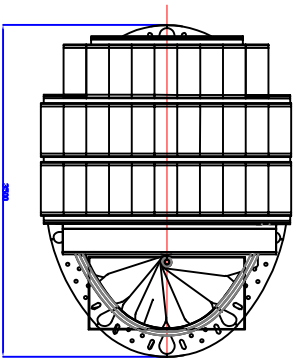

CAVE COMPACTE 2m
Profondeur : 1,35m

CAVE MAXI-RONDE
Profondeur : 2,25m

CAVE COMPACTE 2m
Profondeur : 1,50m

CAVE MAXI-RONDE
Profondeur : 2,50m

CAVE COMPACTE 2m
Profondeur : 1,85m

CAVE MAXI-RONDE
Profondeur : 2,75m

CAVE RONDE 2m
Profondeur : 2,00m

CAVE DVAL 3,5m x 2,55m
Profondeur : 2,25m

CAVE RONDE 2m
Profondeur : 2,25m

CAVE DVAL 3,5m x 2,55m
Profondeur : 2,50m

CAVE RONDE 2m
Profondeur : 2,50m

CAVE RONDE 2m
Profondeur : 2,75m

CAVE RONDE 2m
Profondeur : 3,00m

CAVE DVAL 4m x 2,7m
Profondeur : 2,25m

CAVE DVAL 4m x 2,7m
Profondeur : 2,50m

CAVE DVAL 4m x 2,7m
Profondeur : 2,75m

CAVE DVAL 5m x 3,2m
Profondeur : 2,25m

CAVE DVAL 5m x 3,2m
Profondeur : 2,50m

CAVE DVAL 5m x 3,2m
Profondeur : 2,75m