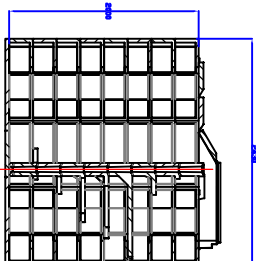

CAVE COMPACTE 2m
Profondeur : 1,35m

CAVE MAXI-RONDE
Profondeur : 2,25m

CAVE COMPACTE 2m
Profondeur : 1,50m

CAVE MAXI-RONDE
Profondeur : 2,50m

CAVE COMPACTE 2m
Profondeur : 1,85m

CAVE MAXI-RONDE
Profondeur : 2,75m

CAVE RONDE 2m
Profondeur : 2,00m

CAVE DVAL 3,5m x 2,55m
Profondeur : 2,25m

CAVE RONDE 2m
Profondeur : 2,25m

CAVE DVAL 3,5m x 2,55m
Profondeur : 2,50m

CAVE RONDE 2m
Profondeur : 2,50m

CAVE RONDE 2m
Profondeur : 2,75m

CAVE RONDE 2m
Profondeur : 3,00m

CAVE DVAL 4m x 2,7m
Profondeur : 2,25m

CAVE DVAL 4m x 2,7m
Profondeur : 2,50m

CAVE DVAL 4m x 2,7m
Profondeur : 2,75m

CAVE DVAL 5m x 3,2m
Profondeur : 2,25m

CAVE DVAL 5m x 3,2m
Profondeur : 2,50m

CAVE DVAL 5m x 3,2m
Profondeur : 2,75m