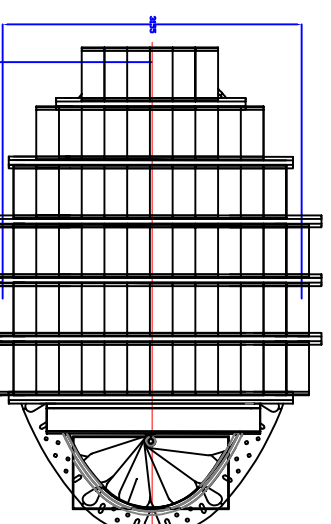

CAVE COMPACTE 2m
Profondeur : 1,35m

CAVE MAXI-RONDE
Profondeur : 2,25m

CAVE COMPACTE 2m
Profondeur : 1,50m

CAVE MAXI-RONDE
Profondeur : 2,50m

CAVE COMPACTE 2m
Profondeur : 1,85m

CAVE MAXI-RONDE
Profondeur : 2,75m

CAVE RONDE 2m
Profondeur : 2,00m

CAVE DVAL 3,5m x 2,55m
Profondeur : 2,25m

CAVE RONDE 2m
Profondeur : 2,25m

CAVE DVAL 3,5m x 2,55m
Profondeur : 2,50m

CAVE RONDE 2m
Profondeur : 2,50m

CAVE RONDE 2m
Profondeur : 2,75m

CAVE RONDE 2m
Profondeur : 3,00m

CAVE DVAL 4m x 2,7m
Profondeur : 2,25m

CAVE DVAL 4m x 2,7m
Profondeur : 2,50m

CAVE DVAL 4m x 2,7m
Profondeur : 2,75m

CAVE DVAL 5m x 3,2m
Profondeur : 2,25m

CAVE DVAL 5m x 3,2m
Profondeur : 2,50m

CAVE DVAL 5m x 3,2m
Profondeur : 2,75m