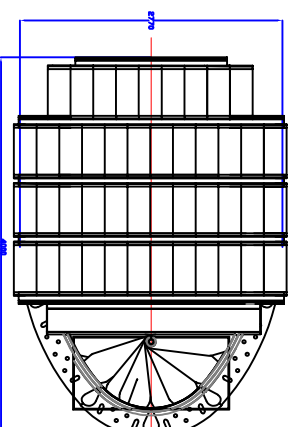

CAVE COMPACTE 2m
Profondeur : 1,35m

CAVE MAXI-RONDE
Profondeur : 2,25m

CAVE COMPACTE 2m
Profondeur : 1,50m

CAVE MAXI-RONDE
Profondeur : 2,50m

CAVE COMPACTE 2m
Profondeur : 1,85m

CAVE MAXI-RONDE
Profondeur : 2,75m

CAVE RONDE 2m
Profondeur : 2,00m

CAVE DVAL 3,5m x 2,55m
Profondeur : 2,25m

CAVE RONDE 2m
Profondeur : 2,25m

CAVE DVAL 3,5m x 2,55m
Profondeur : 2,50m

CAVE RONDE 2m
Profondeur : 2,50m

CAVE RONDE 2m
Profondeur : 2,75m

CAVE RONDE 2m
Profondeur : 3,00m

CAVE DVAL 4m x 2,7m
Profondeur : 2,25m

CAVE DVAL 4m x 2,7m
Profondeur : 2,50m

CAVE DVAL 4m x 2,7m
Profondeur : 2,75m

CAVE DVAL 5m x 3,2m
Profondeur : 2,25m

CAVE DVAL 5m x 3,2m
Profondeur : 2,50m

CAVE DVAL 5m x 3,2m
Profondeur : 2,75m