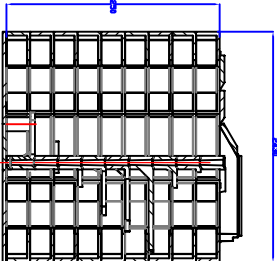

CAVE COMPACTE 2m
Profondeur : 1,35m

CAVE MAXI-RONDE
Profondeur : 2,25m

CAVE COMPACTE 2m
Profondeur : 1,50m

CAVE MAXI-RONDE
Profondeur : 2,50m

CAVE COMPACTE 2m
Profondeur : 1,85m

CAVE MAXI-RONDE
Profondeur : 2,75m

CAVE RONDE 2m
Profondeur : 2,00m

CAVE DVAL 3,5m x 2,55m
Profondeur : 2,25m

CAVE RONDE 2m
Profondeur : 2,25m

CAVE DVAL 3,5m x 2,55m
Profondeur : 2,50m

CAVE RONDE 2m
Profondeur : 2,50m

CAVE RONDE 2m
Profondeur : 2,75m

CAVE RONDE 2m
Profondeur : 3,00m

CAVE DVAL 4m x 2,7m
Profondeur : 2,25m

CAVE DVAL 4m x 2,7m
Profondeur : 2,50m

CAVE DVAL 4m x 2,7m
Profondeur : 2,75m

CAVE DVAL 5m x 3,2m
Profondeur : 2,25m

CAVE DVAL 5m x 3,2m
Profondeur : 2,50m

CAVE DVAL 5m x 3,2m
Profondeur : 2,75m