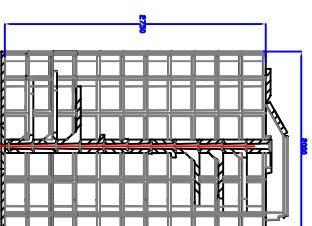

CAVE COMPACTE 2m
Profondeur : 1,35m

CAVE MAXI-RONDE
Profondeur : 2,25m

CAVE COMPACTE 2m
Profondeur : 1,50m

CAVE MAXI-RONDE
Profondeur : 2,50m

CAVE COMPACTE 2m
Profondeur : 1,85m

CAVE MAXI-RONDE
Profondeur : 2,75m

CAVE RONDE 2m
Profondeur : 2,00m

CAVE DVAL 3,5m x 2,55m
Profondeur : 2,25m

CAVE RONDE 2m
Profondeur : 2,25m

CAVE DVAL 3,5m x 2,55m
Profondeur : 2,50m

CAVE RONDE 2m
Profondeur : 2,50m

CAVE RONDE 2m
Profondeur : 2,75m

CAVE RONDE 2m
Profondeur : 3,00m

CAVE DVAL 4m x 2,7m
Profondeur : 2,25m

CAVE DVAL 4m x 2,7m
Profondeur : 2,50m

CAVE DVAL 4m x 2,7m
Profondeur : 2,75m

CAVE DVAL 5m x 3,2m
Profondeur : 2,25m

CAVE DVAL 5m x 3,2m
Profondeur : 2,50m

CAVE DVAL 5m x 3,2m
Profondeur : 2,75m