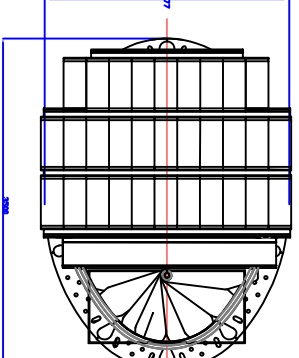

CAVE COMPACTE 2m
Profondeur : 1,35m

CAVE MAXI-RONDE
Profondeur : 2,25m

CAVE COMPACTE 2m
Profondeur : 1,50m

CAVE MAXI-RONDE
Profondeur : 2,50m

CAVE COMPACTE 2m
Profondeur : 1,85m

CAVE MAXI-RONDE
Profondeur : 2,75m

CAVE RONDE 2m
Profondeur : 2,00m

CAVE DVAL 3,5m x 2,55m
Profondeur : 2,25m

CAVE RONDE 2m
Profondeur : 2,25m

CAVE DVAL 3,5m x 2,55m
Profondeur : 2,50m

CAVE RONDE 2m
Profondeur : 2,50m

CAVE RONDE 2m
Profondeur : 2,75m

CAVE RONDE 2m
Profondeur : 3,00m

CAVE DVAL 4m x 2,7m
Profondeur : 2,25m

CAVE DVAL 4m x 2,7m
Profondeur : 2,50m

CAVE DVAL 4m x 2,7m
Profondeur : 2,75m

CAVE DVAL 5m x 3,2m
Profondeur : 2,25m

CAVE DVAL 5m x 3,2m
Profondeur : 2,50m

CAVE DVAL 5m x 3,2m
Profondeur : 2,75m