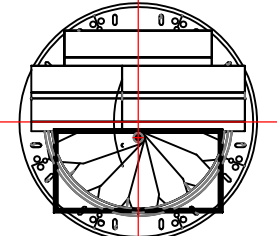

CAVE COMPACTE 2m
Profondeur : 1,35m

CAVE MAXI-RONDE
Profondeur : 2,25m

CAVE COMPACTE 2m
Profondeur : 1,50m

CAVE MAXI-RONDE
Profondeur : 2,50m

CAVE COMPACTE 2m
Profondeur : 1,85m

CAVE MAXI-RONDE
Profondeur : 2,75m

CAVE RONDE 2m
Profondeur : 2,00m

CAVE DVAL 3,5m x 2,55m
Profondeur : 2,25m

CAVE RONDE 2m
Profondeur : 2,25m

CAVE DVAL 3,5m x 2,55m
Profondeur : 2,50m

CAVE RONDE 2m
Profondeur : 2,50m

CAVE RONDE 2m
Profondeur : 2,75m

CAVE RONDE 2m
Profondeur : 3,00m

CAVE DVAL 4m x 2,7m
Profondeur : 2,25m

CAVE DVAL 4m x 2,7m
Profondeur : 2,50m

CAVE DVAL 4m x 2,7m
Profondeur : 2,75m

CAVE DVAL 5m x 3,2m
Profondeur : 2,25m

CAVE DVAL 5m x 3,2m
Profondeur : 2,50m

CAVE DVAL 5m x 3,2m
Profondeur : 2,75m