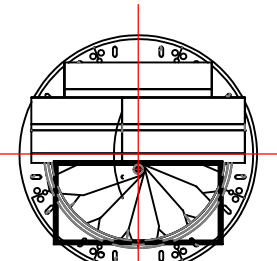

CAVE COMPACTE 2m
Profondeur : 1,35m

CAVE MAXI-RONDE
Profondeur : 2,25m

CAVE COMPACTE 2m
Profondeur : 1,50m

CAVE MAXI-RONDE
Profondeur : 2,50m

CAVE COMPACTE 2m
Profondeur : 1,85m

CAVE MAXI-RONDE
Profondeur : 2,75m

CAVE RONDE 2m
Profondeur : 2,00m

CAVE DVAL 3,5m x 2,55m
Profondeur : 2,25m

CAVE RONDE 2m
Profondeur : 2,25m

CAVE DVAL 3,5m x 2,55m
Profondeur : 2,50m

CAVE RONDE 2m
Profondeur : 2,50m

CAVE RONDE 2m
Profondeur : 2,75m

CAVE RONDE 2m
Profondeur : 3,00m

CAVE DVAL 4m x 2,7m
Profondeur : 2,25m

CAVE DVAL 4m x 2,7m
Profondeur : 2,50m

CAVE DVAL 4m x 2,7m
Profondeur : 2,75m

CAVE DVAL 5m x 3,2m
Profondeur : 2,25m

CAVE DVAL 5m x 3,2m
Profondeur : 2,50m

CAVE DVAL 5m x 3,2m
Profondeur : 2,75m