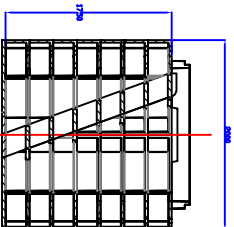

CAVE COMPACTE 2m
Profondeur : 1,35m

CAVE MAXI-RONDE
Profondeur : 2,25m

CAVE COMPACTE 2m
Profondeur : 1,50m

CAVE MAXI-RONDE
Profondeur : 2,50m

CAVE COMPACTE 2m
Profondeur : 1,85m

CAVE MAXI-RONDE
Profondeur : 2,75m

CAVE RONDE 2m
Profondeur : 2,00m

CAVE DVAL 3,5m x 2,55m
Profondeur : 2,25m

CAVE RONDE 2m
Profondeur : 2,25m

CAVE DVAL 3,5m x 2,55m
Profondeur : 2,50m

CAVE RONDE 2m
Profondeur : 2,50m

CAVE RONDE 2m
Profondeur : 2,75m

CAVE RONDE 2m
Profondeur : 3,00m

CAVE DVAL 4m x 2,7m
Profondeur : 2,25m

CAVE DVAL 4m x 2,7m
Profondeur : 2,50m

CAVE DVAL 4m x 2,7m
Profondeur : 2,75m

CAVE DVAL 5m x 3,2m
Profondeur : 2,25m

CAVE DVAL 5m x 3,2m
Profondeur : 2,50m

CAVE DVAL 5m x 3,2m
Profondeur : 2,75m