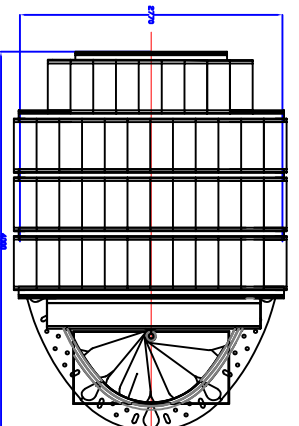

CAVE COMPACTE 2m
Profondeur : 1,35m

CAVE MAXI-RONDE
Profondeur : 2,25m

CAVE COMPACTE 2m
Profondeur : 1,50m

CAVE MAXI-RONDE
Profondeur : 2,50m

CAVE COMPACTE 2m
Profondeur : 1,85m

CAVE MAXI-RONDE
Profondeur : 2,75m

CAVE RONDE 2m
Profondeur : 2,00m

CAVE DVAL 3,5m x 2,55m
Profondeur : 2,25m

CAVE RONDE 2m
Profondeur : 2,25m

CAVE DVAL 3,5m x 2,55m
Profondeur : 2,50m

CAVE RONDE 2m
Profondeur : 2,50m

CAVE RONDE 2m
Profondeur : 2,75m

CAVE RONDE 2m
Profondeur : 3,00m

CAVE DVAL 4m x 2,7m
Profondeur : 2,25m

CAVE DVAL 4m x 2,7m
Profondeur : 2,50m

CAVE DVAL 4m x 2,7m
Profondeur : 2,75m

CAVE DVAL 5m x 3,2m
Profondeur : 2,25m

CAVE DVAL 5m x 3,2m
Profondeur : 2,50m

CAVE DVAL 5m x 3,2m
Profondeur : 2,75m