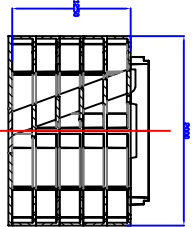

CAVE COMPACTE 2m
Profondeur : 1,35m

CAVE MAXI-RONDE
Profondeur : 2,25m

CAVE COMPACTE 2m
Profondeur : 1,50m

CAVE MAXI-RONDE
Profondeur : 2,50m

CAVE COMPACTE 2m
Profondeur : 1,85m

CAVE MAXI-RONDE
Profondeur : 2,75m

CAVE RONDE 2m
Profondeur : 2,00m

CAVE DVAL 3,5m x 2,55m
Profondeur : 2,25m

CAVE RONDE 2m
Profondeur : 2,25m

CAVE DVAL 3,5m x 2,55m
Profondeur : 2,50m

CAVE RONDE 2m
Profondeur : 2,50m

CAVE RONDE 2m
Profondeur : 2,75m

CAVE RONDE 2m
Profondeur : 3,00m

CAVE DVAL 4m x 2,7m
Profondeur : 2,25m

CAVE DVAL 4m x 2,7m
Profondeur : 2,50m

CAVE DVAL 4m x 2,7m
Profondeur : 2,75m

CAVE DVAL 5m x 3,2m
Profondeur : 2,25m

CAVE DVAL 5m x 3,2m
Profondeur : 2,50m

CAVE DVAL 5m x 3,2m
Profondeur : 2,75m